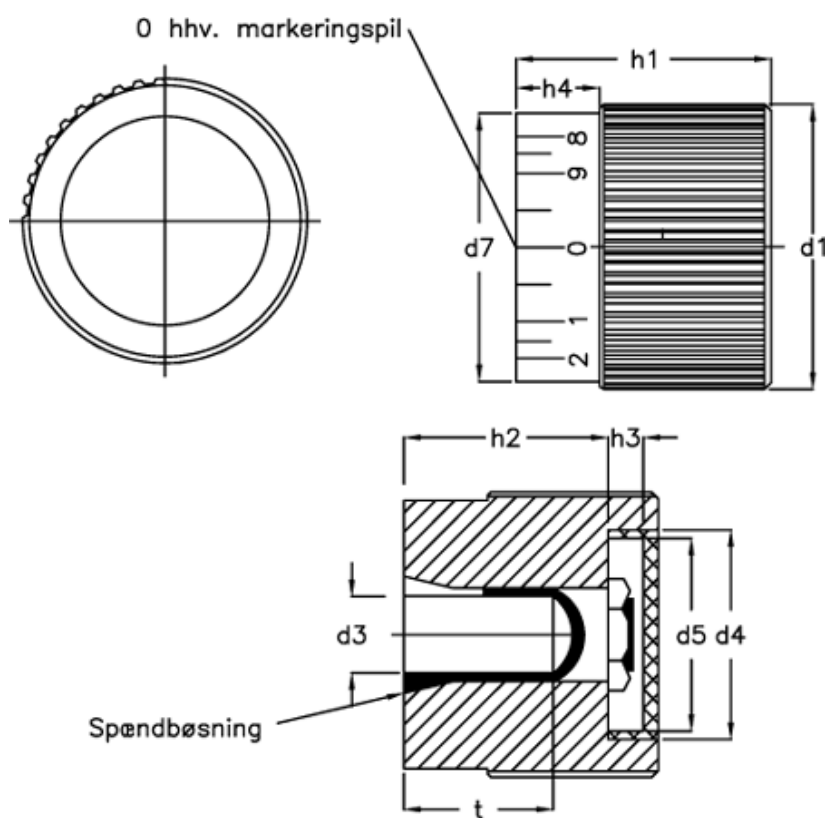

Varenummer: 20629155
 Beskrivelse: E+G Skalering med drejeknop
 GN 726.1-27-Z6-B-2

Mål

d1 = 27	h4 = 9
d3 = Z6	l = 14.0
d4 = 20	t min = 14
d5 = 18	
d7 = 25	
h1 = 26	
h2 = 20	
h3 = 4.3	